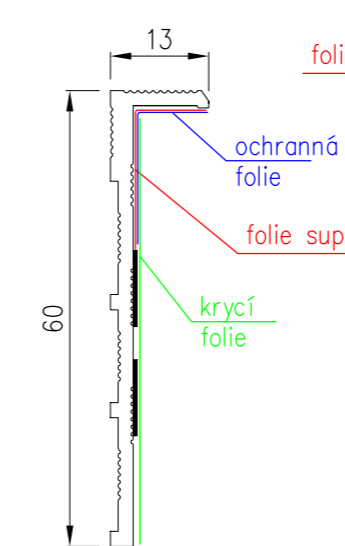

LINUS 15 - STANDARD

soklová lišta LINUS 15

vkladka plná 5809

vkladka plná 7009

LINUS 13 - STANDARD

soklová lišta LINUS 13

vkladka plná 5809

vkladka plná 7009

LINUS 15 - LED

soklová lišta LINUS 15 pro LED

vkladka pro LED 5509

vkladka pro LED 6709

LINUS 13 - LED

soklová lišta LINUS 13

vkladka pro LED 5509

vkladka pro LED 6709