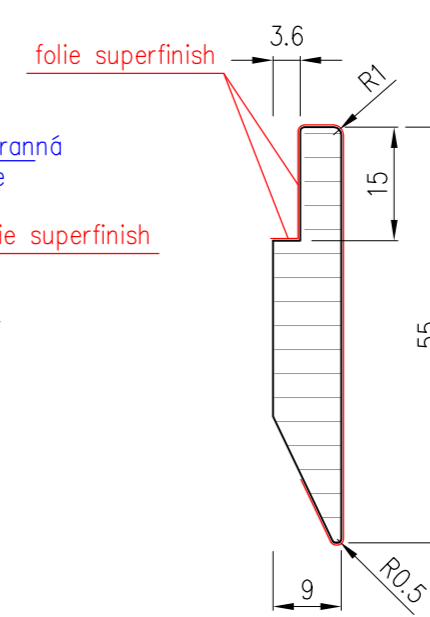

LINUS 15 - LED

soklová lišta LINUS 15 pro LED

vkladka pro LED 5509

vkladka pro LED 6709

LINUS 13 - LED

soklová lišta LINUS 13

vkladka pro LED 5509

vkladka pro LED 6709