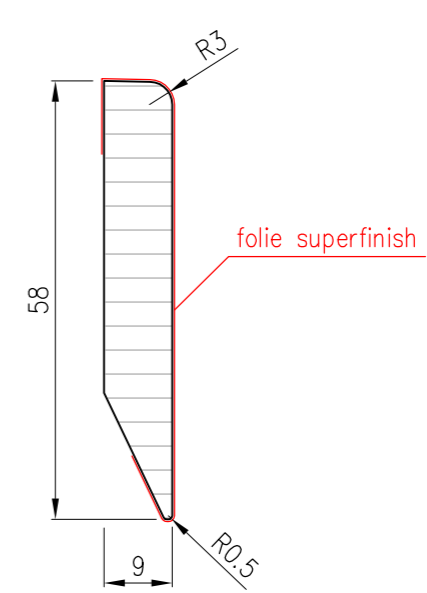

LINUS 15 - STANDARD

soklová lišta LINUS 15

vkladka plná 5809

vkladka plná 7009

LINUS 13 - STANDARD

soklová lišta LINUS 13

vkladka plná 5809

vkladka plná 7009