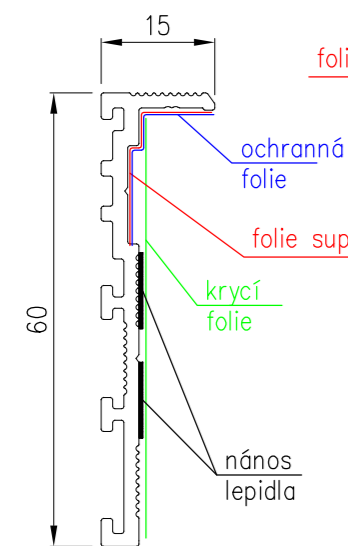

LINUS 15 - STANDARD

soklová lišta LINUS 15

vkladka plná 5809

vkladka plná 7009

LINUS 13 - STANDARD

soklová lišta LINUS 13

vkladka plná 5809

vkladka plná 7009

LINUS 15 - LED

soklová lišta LINUS 15 pro LED

vkladka pro LED 5509

vkladka pro LED 6709

LINUS 13 - LED

soklová lišta LINUS 13

vkladka pro LED 5509

vkladka pro LED 6709