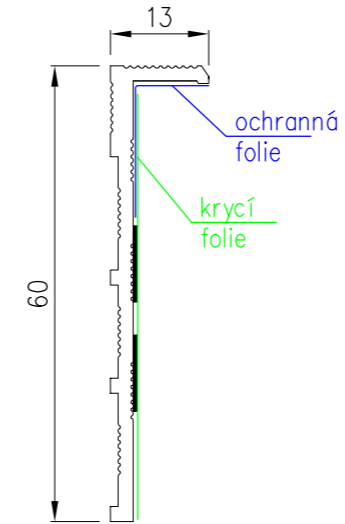

LINUS 15 - STANDARD

soklová lišta LINUS 15

vkladka plná 5809

vkladka plná 7009

LINUS 13 - STANDARD

soklová lišta LINUS 13

vkladka plná 5809

vkladka plná 7009

LINUS 15 - LED

soklová lišta LINUS 15 pro LED

vkladka pro LED 5509

vkladka pro LED 6709

LINUS 13 - LED

soklová lišta LINUS 13

vkladka pro LED 5509

vkladka pro LED 6709