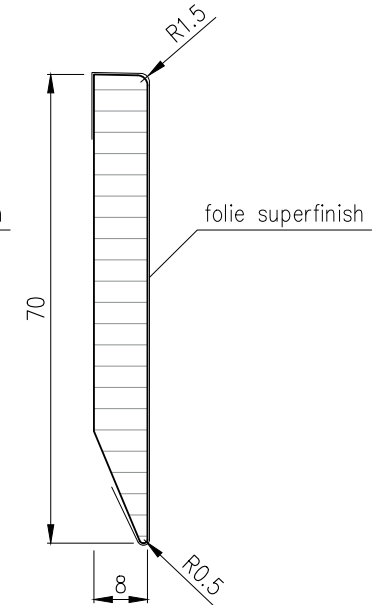

LINUS 15 - STANDARD

soklová lišta LINUS 15

vkladka plná 5808

vkladka plná 7008

LINUS 13 - STANDARD

soklová lišta LINUS 13

vkladka plná 5808

vkladka plná 7008

LINUS 15 - LED

soklová lišta LINUS 15 pro LED

vkladka pro LED 5508

vkladka pro LED 6708

LINUS 13 - LED

soklová lišta LINUS 13

vkladka pro LED 5508

vkladka pro LED 6708