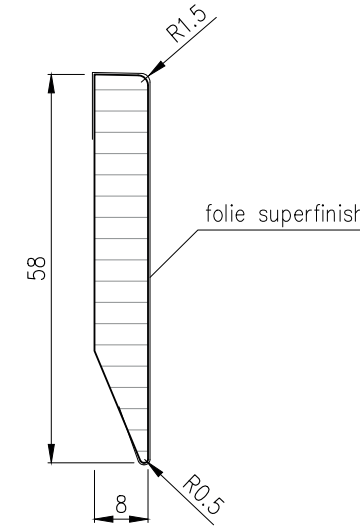

LINUS 15 - STANDARD

soklová lišta LINUS 15

vkladka plná 5808

vkladka plná 7008

LINUS 13 - STANDARD

soklová lišta LINUS 13

vkladka plná 5808

vkladka plná 7008

LINUS 15 - LED

soklová lišta LINUS 15 pro LED

vkladka pro LED 5508

vkladka pro LED 6708

LINUS 13 - LED

soklová lišta LINUS 13

vkladka pro LED 5508

vkladka pro LED 6708