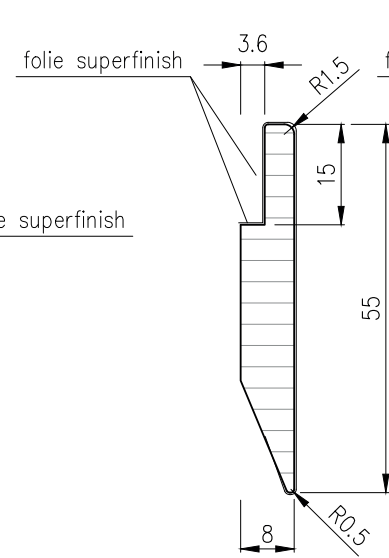

LINUS 15 - STANDARD

soklová lišta LINUS 15

vkladka plná 5808

vkladka plná 7008

LINUS 13 - STANDARD

soklová lišta LINUS 13

vkladka plná 5808

vkladka plná 7008

LINUS 15 - LED

soklová lišta LINUS 15 pro LED

vkladka pro LED 5508

vkladka pro LED 6708

LINUS 13 - LED

soklová lišta LINUS 13

vkladka pro LED 5508

vkladka pro LED 6708