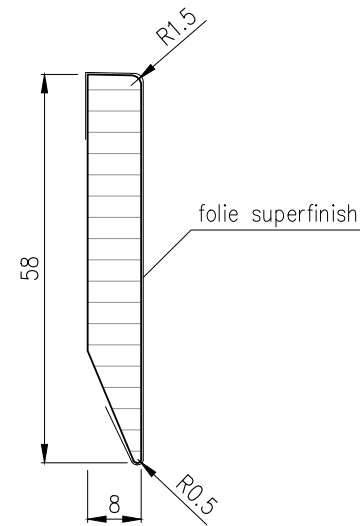

LINUS 15 - STANDARD

soklová lišta LINUS 15

vkladka plná 5808

vkladka plná 7008

LINUS 13 - STANDARD

soklová lišta LINUS 13

vkladka plná 5808

vkladka plná 7008

LINUS 15 - LED

soklová lišta LINUS 15 pro LED

vkladka pro LED 5508

vkladka pro LED 6708

LINUS 13 - LED

soklová lišta LINUS 13

vkladka pro LED 5508

vkladka pro LED 6708