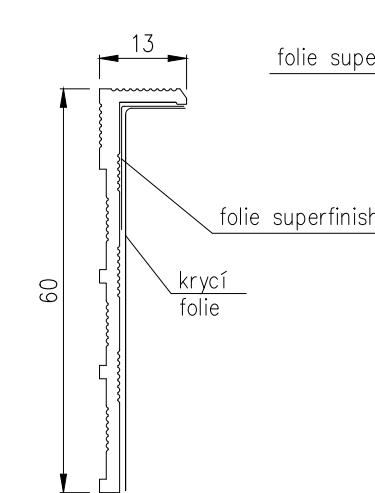

LINUS 15 - STANDARD

soklová lišta LINUS 15

vkladka plná 5808

vkladka plná 7008

LINUS 13 - STANDARD

soklová lišta LINUS 13

vkladka plná 5808

vkladka plná 7008

LINUS 15 - LED

soklová lišta LINUS 15 pro LED

vkladka pro LED 5508

vkladka pro LED 6708

LINUS 13 - LED

soklová lišta LINUS 13

vkladka pro LED 5508

vkladka pro LED 6708