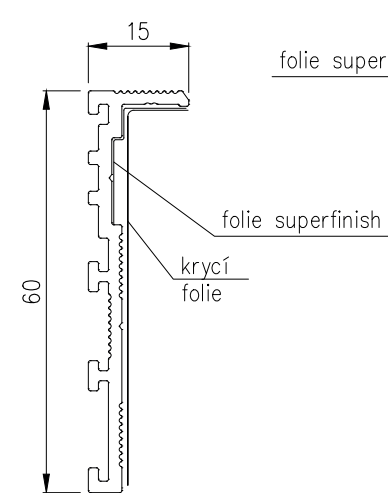

LINUS 15 - STANDARD

soklová lišta LINUS 15

vkladka plná 5808

vkladka plná 7008

LINUS 13 - STANDARD

soklová lišta LINUS 13

vkladka plná 5808

vkladka plná 7008

LINUS 15 - LED

soklová lišta LINUS 15 pro LED

vkladka pro LED 5508

vkladka pro LED 6708

LINUS 13 - LED

soklová lišta LINUS 13

vkladka pro LED 5508

vkladka pro LED 6708