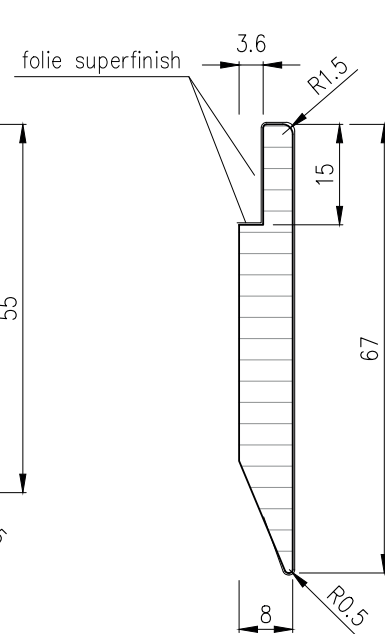

LINUS 15 - LED

soklová lišta LINUS 15 pro LED

vkladka pro LED 5508

vkladka pro LED 6708

LINUS 13 - LED

soklová lišta LINUS 13

vkladka pro LED 5508

vkladka pro LED 6708