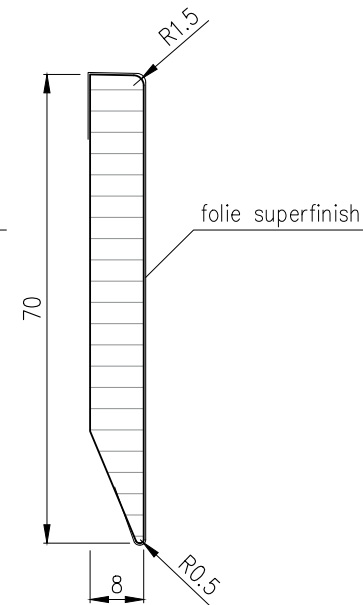

LINUS 15 - STANDARD

soklová lišta LINUS 15

vkladka plná 5808

vkladka plná 7008

LINUS 13 - STANDARD

soklová lišta LINUS 13

vkladka plná 5808

vkladka plná 7008

LINUS 15 - LED

soklová lišta LINUS 15 pro LED

vkladka pro LED 5508

vkladka pro LED 6708

LINUS 13 - LED

soklová lišta LINUS 13

vkladka pro LED 5508

vkladka pro LED 6708