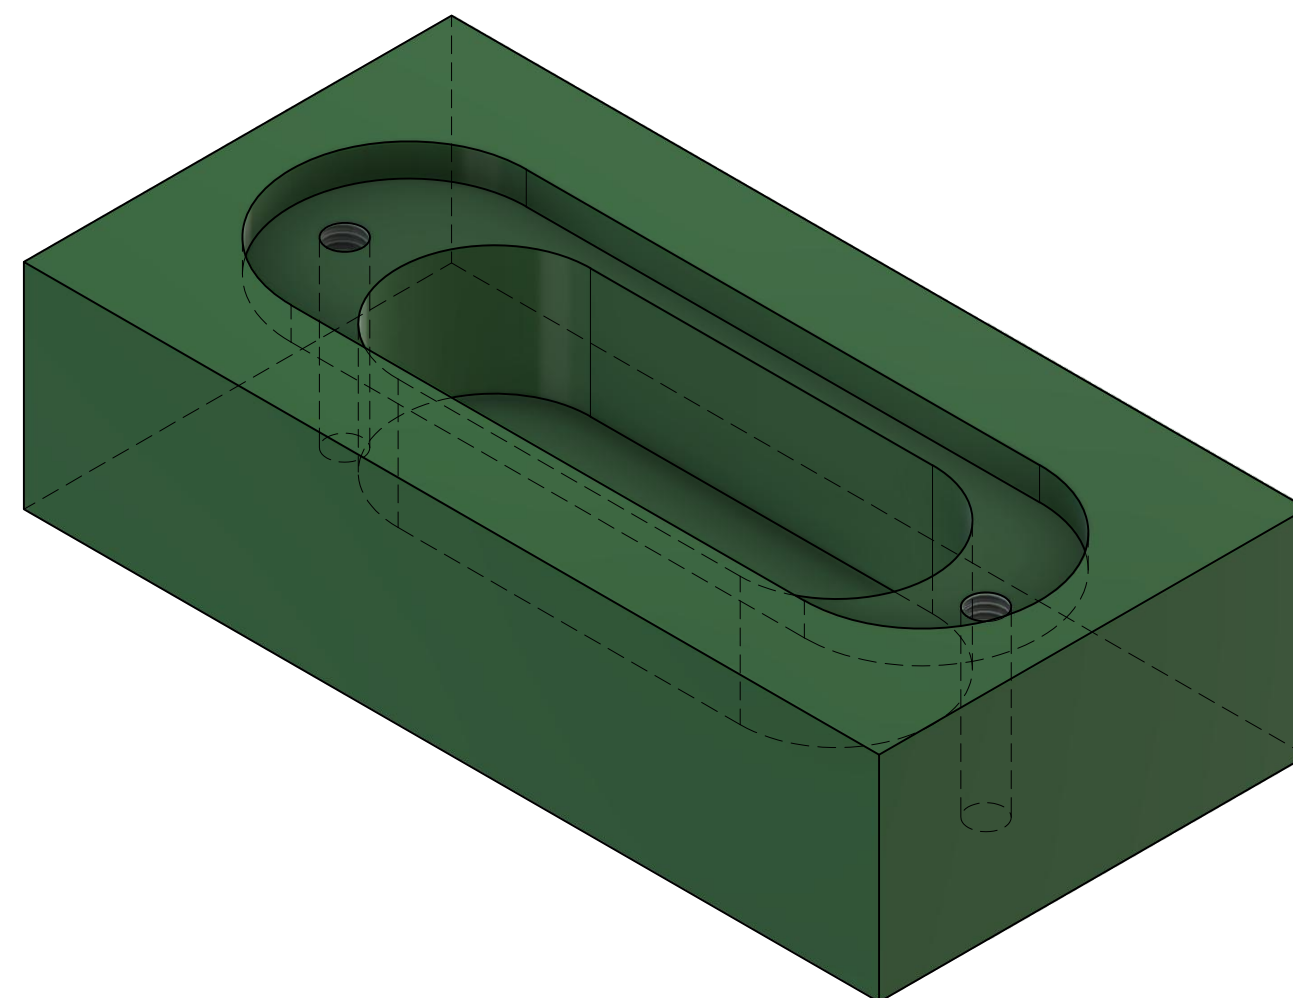

2x M4x0.7 6H x 120/120

2x M4x0.7 6H x 120/120

kreslil : strnad@dorsis.cz	tel. 775907407	projekt : osazení pouzdra na magnet	stupeň : výrobní výkres produktu	č. zakázky : XXXX
datum : 14.4.1974	obsah: sestava	zákazník : Dorsis	položka : xxx	
měřítko : 2:1	pozice: x	adresa : x	číslo výk : xxxx_210414_r_xxx_1.1_1	