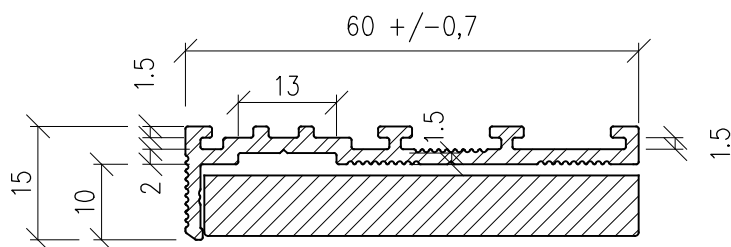

skrytý sokl LINUS 15 s vkladkou (MDF, nástřik dle RAL, délka 2070 mm)

vkladka LINUS 15 – základní tvar

vkladka LINUS 15 – s negativní spárou 3x3 mm

vkladka LINUS 15 – pro LED pásek

Zpracoval : Pazdera Lubomír		
Kontakt : pazdera@dorsis.cz/778 599 588		
Stupeň proj. : REALIZACNI DOKUMENTACE		
Zakázka číslo : -		
Zakázka název : -	Datum : 11/2020	Číslo : -
Položka: LINUS 15 s vkladkou	Měřítko : 1:1	
Pol.č.: -	Formát : A4	