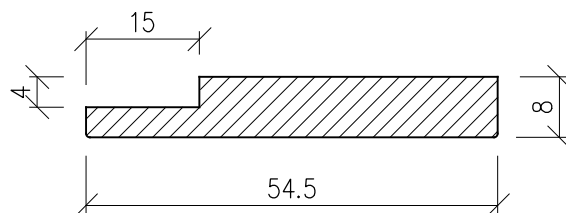

skrytý sokl LINUS 15 s vkladkou (MDF, nástřik dle RAL, délka 2070 mm)

vkladka LINUS 15 – základní tvar

vkladka LINUS 15 – s negativní spárou 3x3 mm

vkladka LINUS 15 – pro LED pásek

Zpracoval : Pazdera Lubomír		
Kontakt : pazdera@dorsis.cz/778 599 588		
Stupeň proj. : REALIZACNI DOKUMENTACE		
Zakázka číslo : -		
Zakázka název : -	Datum : 11/2020	Číslo : -
Položka: LINUS 15 s vkladkou	Měřítko : 1:1	
Pol.č.: -	Formát : A4	